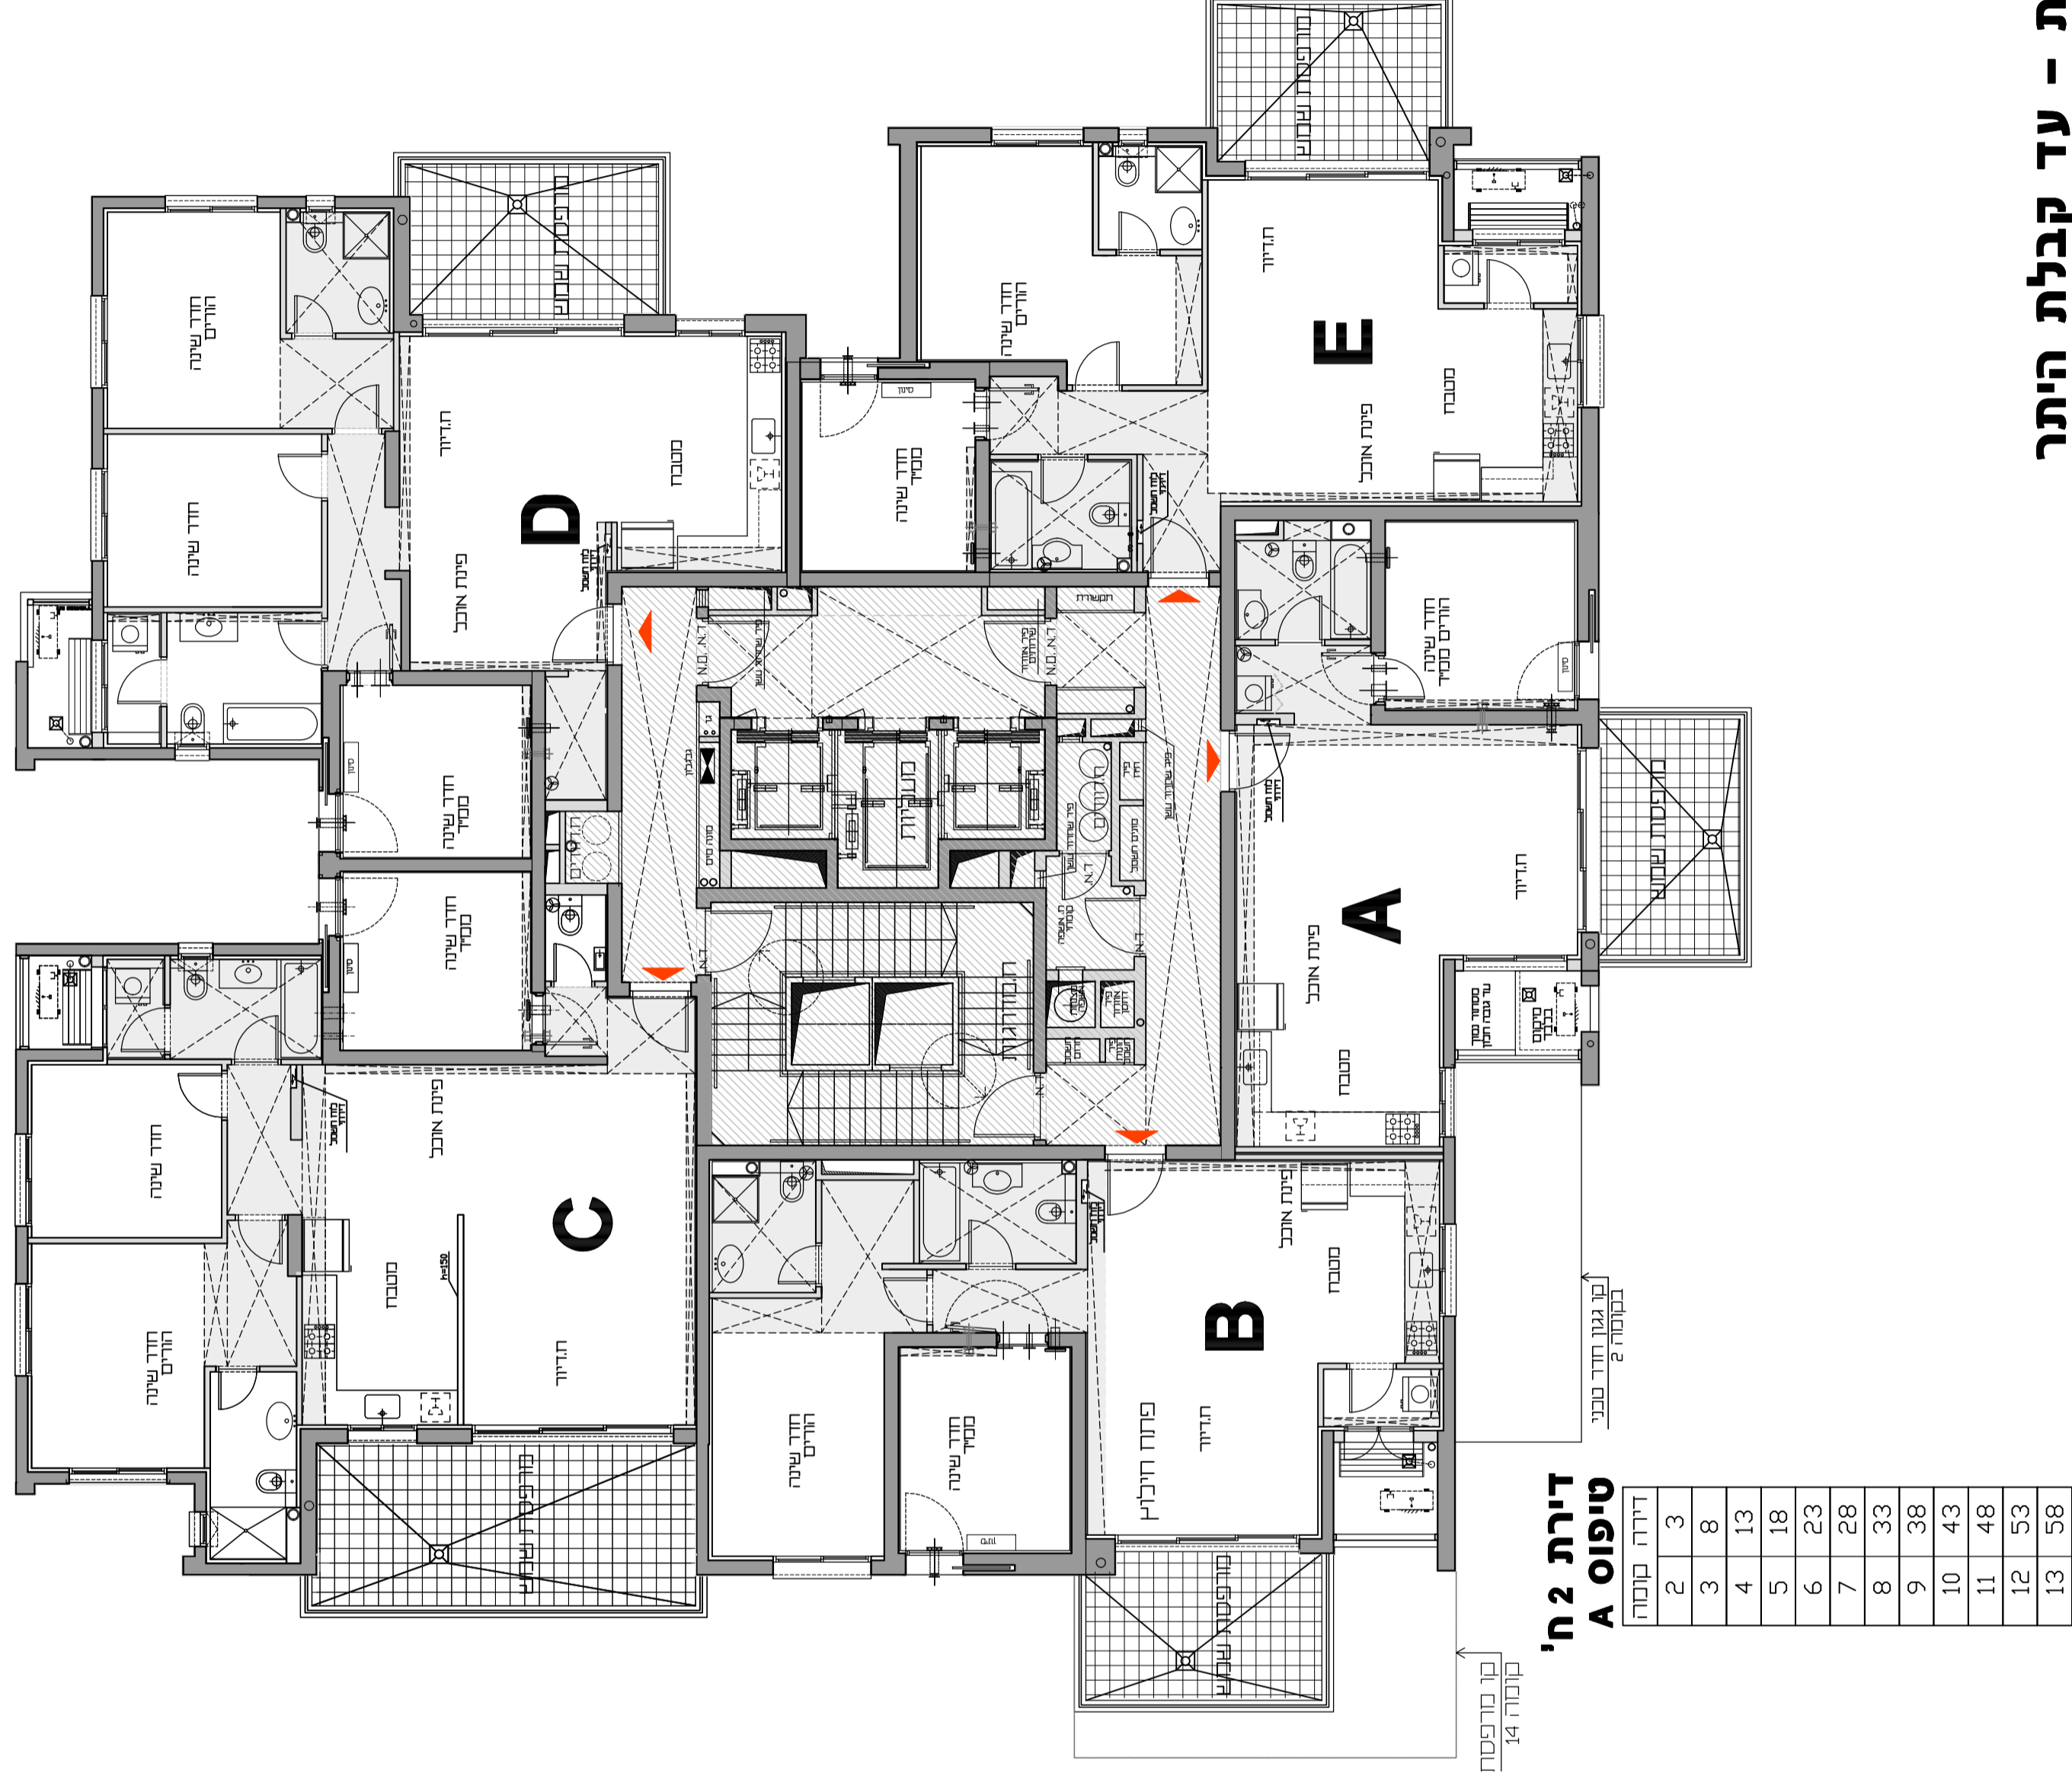

התכנון כפופות לדרך הערות
המצורף בנפרד

מקרא

- עשיבת אזורי נסיעה
- מדרגות
- מעלית
- מדרגות חירום
- מערכת אזהרה
- כלי נשק
- מקור מים
- דלת חסינת אש
- פנל בקרת מערכת אזהרה
- פעמון
- פעמון
- פעמון

תאריך עיבוד: 15-09-16

דירת C
טיפוס 3

דירה	קומה
2	5
3	10
4	15
5	20
6	25
7	30
8	35
9	40
10	45
11	50
12	55
13	60

דירת B
טיפוס 3

דירה	קומה
2	4
3	9
4	14
5	19
6	24
7	29
8	34
9	39
10	44
11	49
12	54
13	59

דירת D
טיפוס 4

דירה	קומה
2	6
3	11
4	16
5	21
6	26
7	31
8	36
9	41
10	46
11	51
12	56
13	61

דירת E
טיפוס 3

דירה	קומה
2	7
3	12
4	17
5	22
6	27
7	32
8	37
9	42
10	47
11	52
12	57
13	62

דירת A
טיפוס 2

דירה	קומה
2	3
3	8
4	13
5	18
6	23
7	28
8	33
9	38
10	43
11	48
12	53
13	58